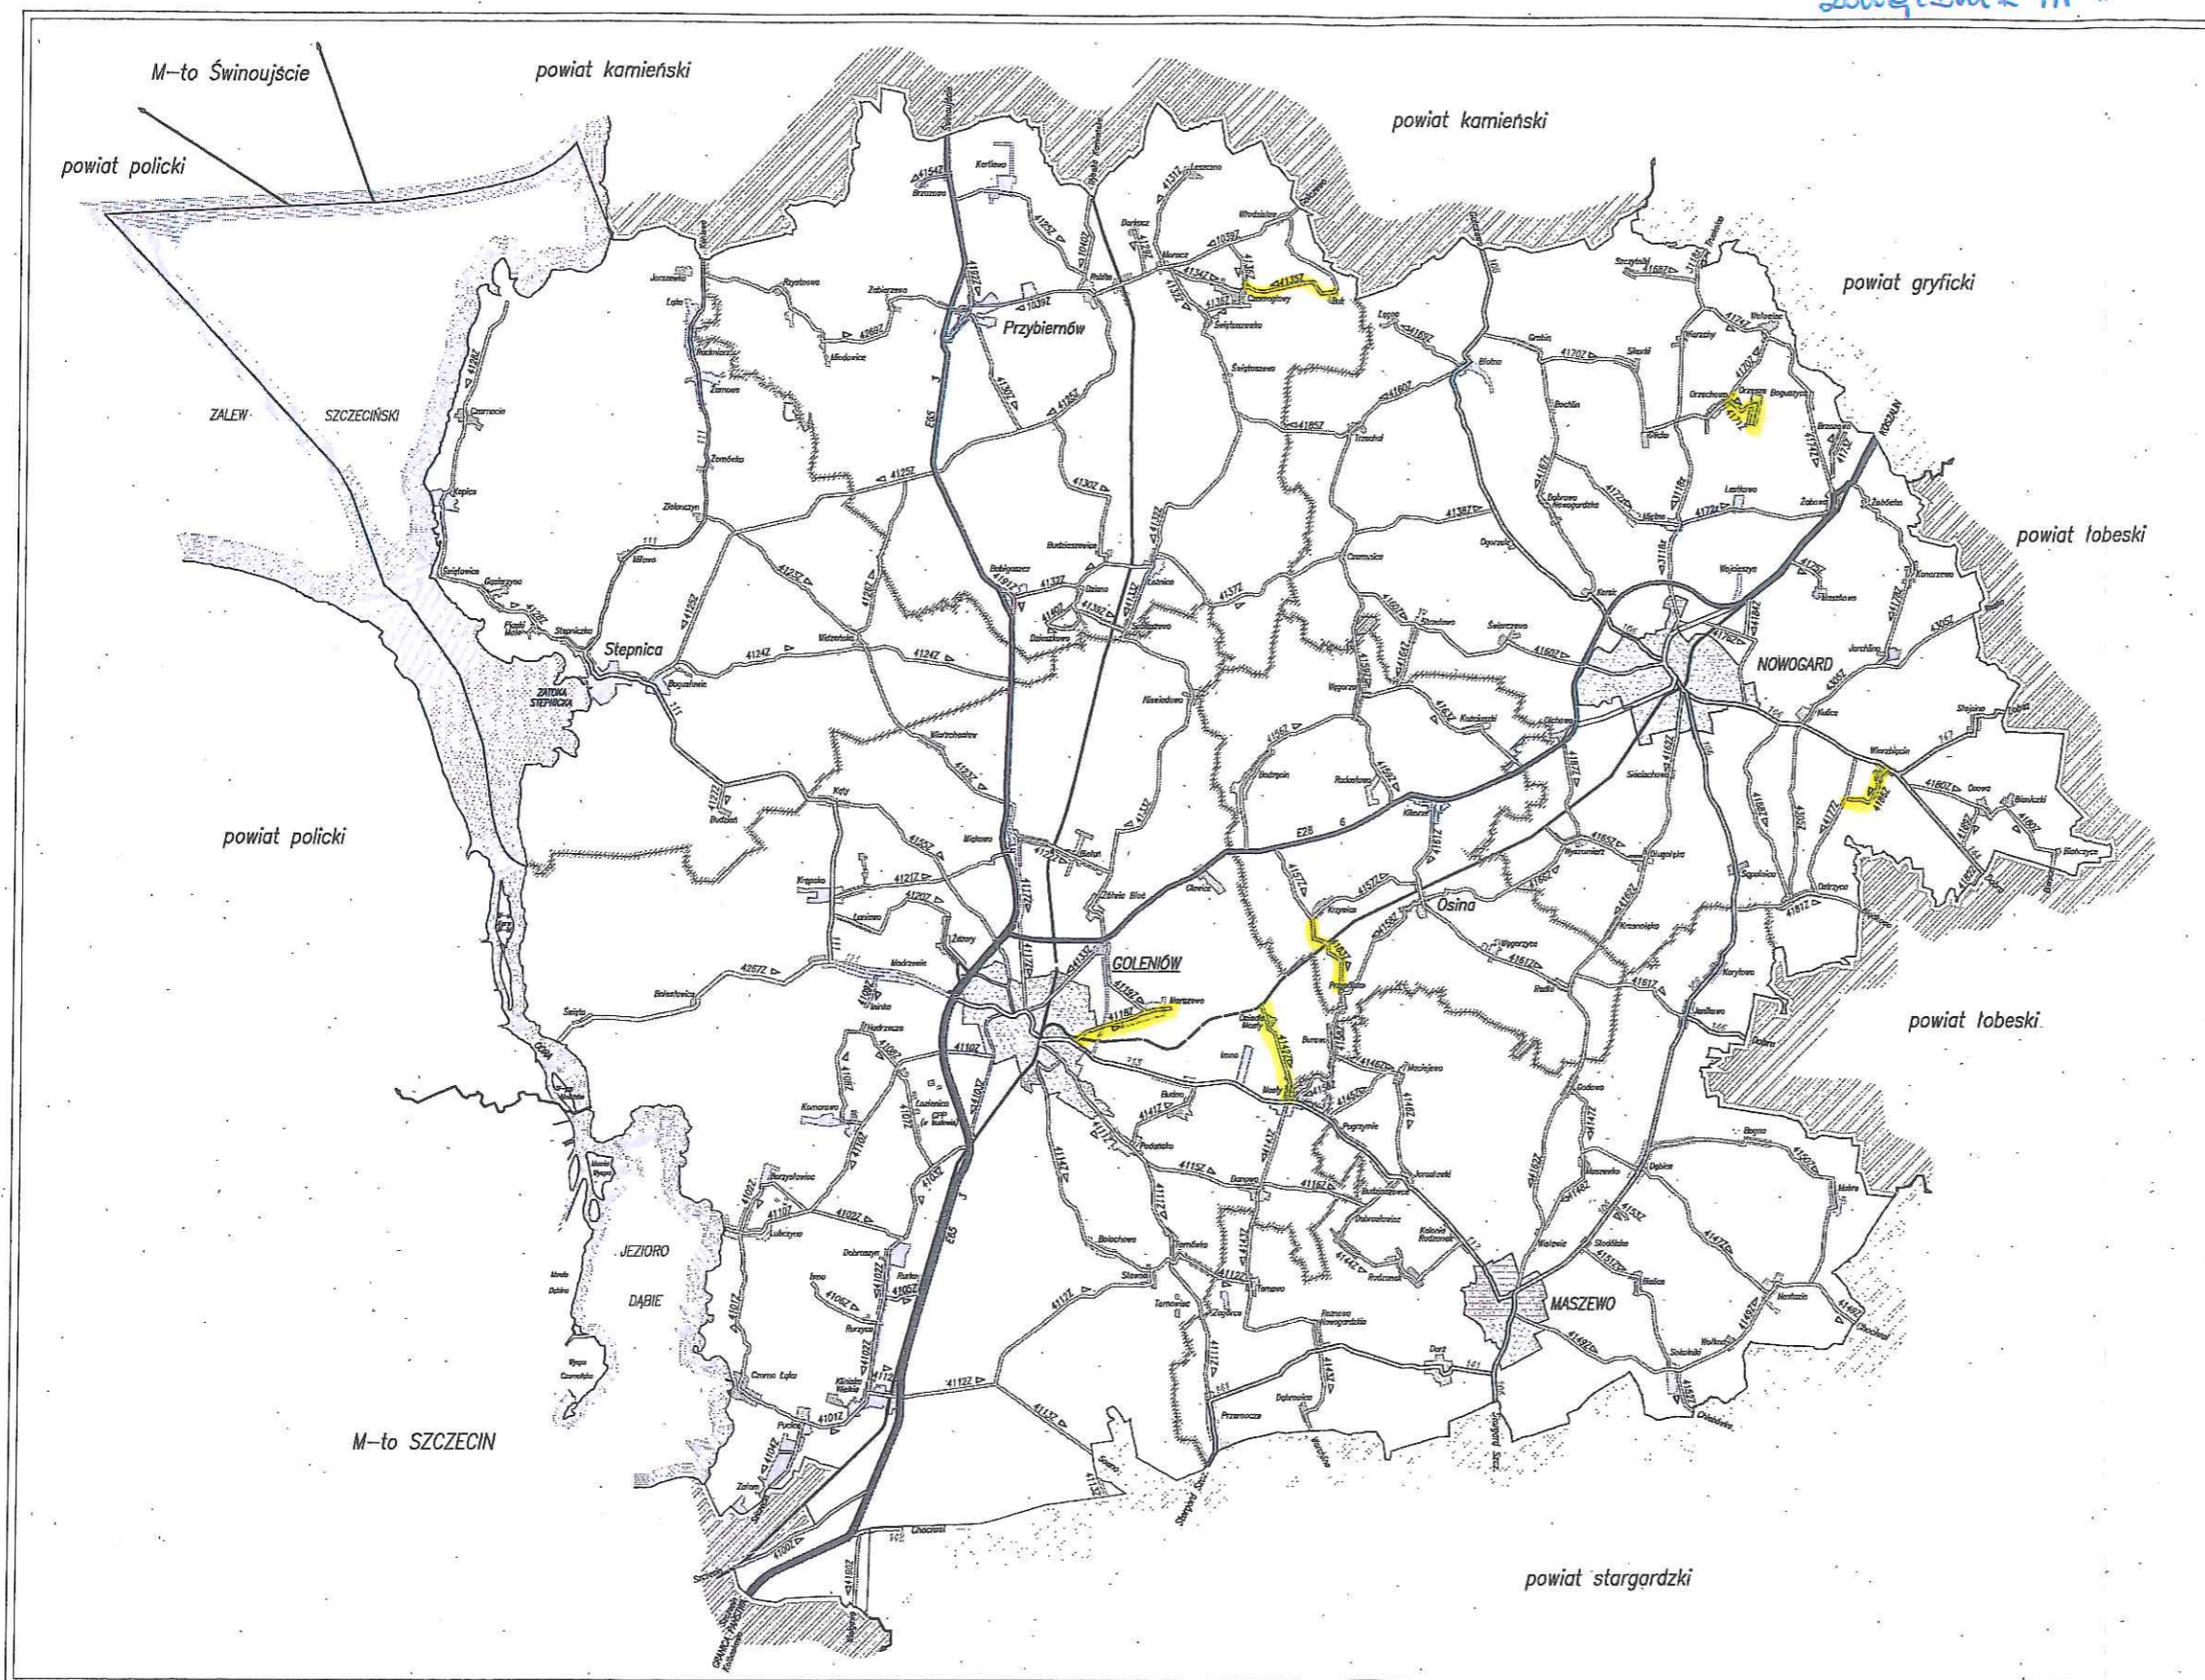

Zalęcenik nr 1

MAPA DRÓG POWIATOWYCH
Powiat goleniowski
 woj. zachodniopomorskie
 Skala 1:100000

LEGENDA

GOLENIÓW	Miasto i Gmina – Siedziba Starostwa Powiatowego
MASZEWO	Miasto i Gmina
Stepnica	Gmina
Regulacja	Nazwa miejscowości
	Symbol i numer drogi krajowej
	Symbol i numer drogi wojewódzkiej
	Symbol i numer drogi powiatowej
	Symbol szlaku kolejowego
	Symbol granicy powiatu
	Symbol granicy gminy
	Kierunek kilometracji drogi

OPRACOWANIE:
 Zakład Usług Geodezyjnych GEOMAPA Stanisław Dulka (upr.zaw. 4443/86)
 ul.M.Konopnickiej 10 B, 72-100 Goleniów ; tel. 914183627

Exemplarz Nr 1 ; dla - POWIAT GOLENIOWSKI

Mapa drogowa opracowana na bazie materiałów zakupionych w Urzędzie Marszałkowskim w Szczecinie - karta rejestracyjna 2/2007 z dnia 02.01.2007 r.
 Produkt prawem chroniony - przedruk i reprodukcja zabronione