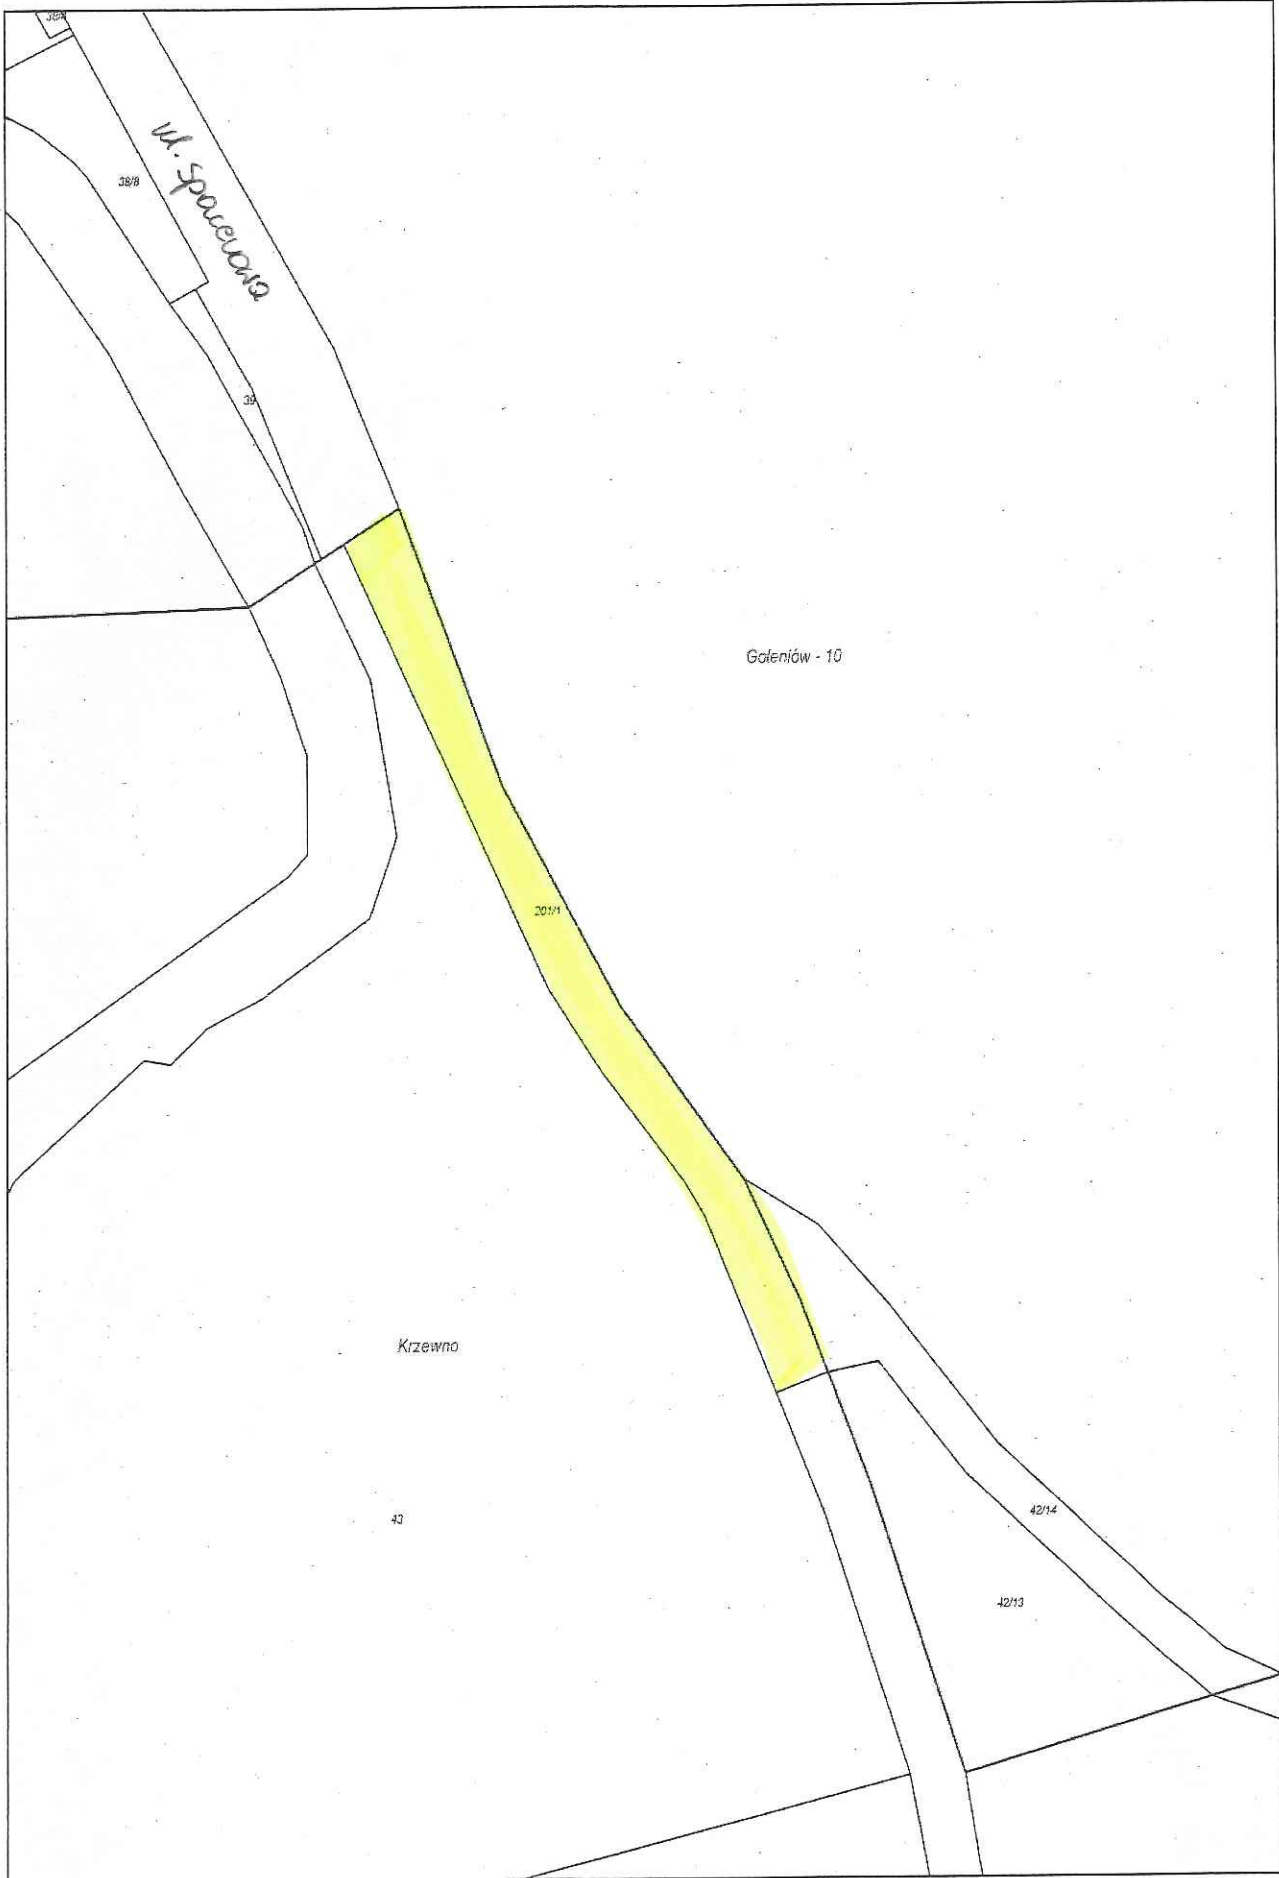

ul. Spacerowa

Wydruk w skali 1:2000

Wydruk z systemu WebEWID

Sporządził: Marta Banas

Udostępniane informacje nie są dokumentami w postępowaniach administracyjnych i innych. Materiały zawierające informacje z powiatowego zasobu geodezyjnego i kartograficznego (w tym dane z operatu ewidencji gruntów i budynków Starostwa Powiatowego w Goleniowie) należy zamawiać w Wydziale Geodezji. Dokumenty zawierające inne informacje przetwarzane w Wewnętrznym Portalu Mapowym należy zamawiać w wydziałach merytorycznych, odpowiedzialnych za aktualizację tych danych.

część ul. Spacerowej w Goleniowie