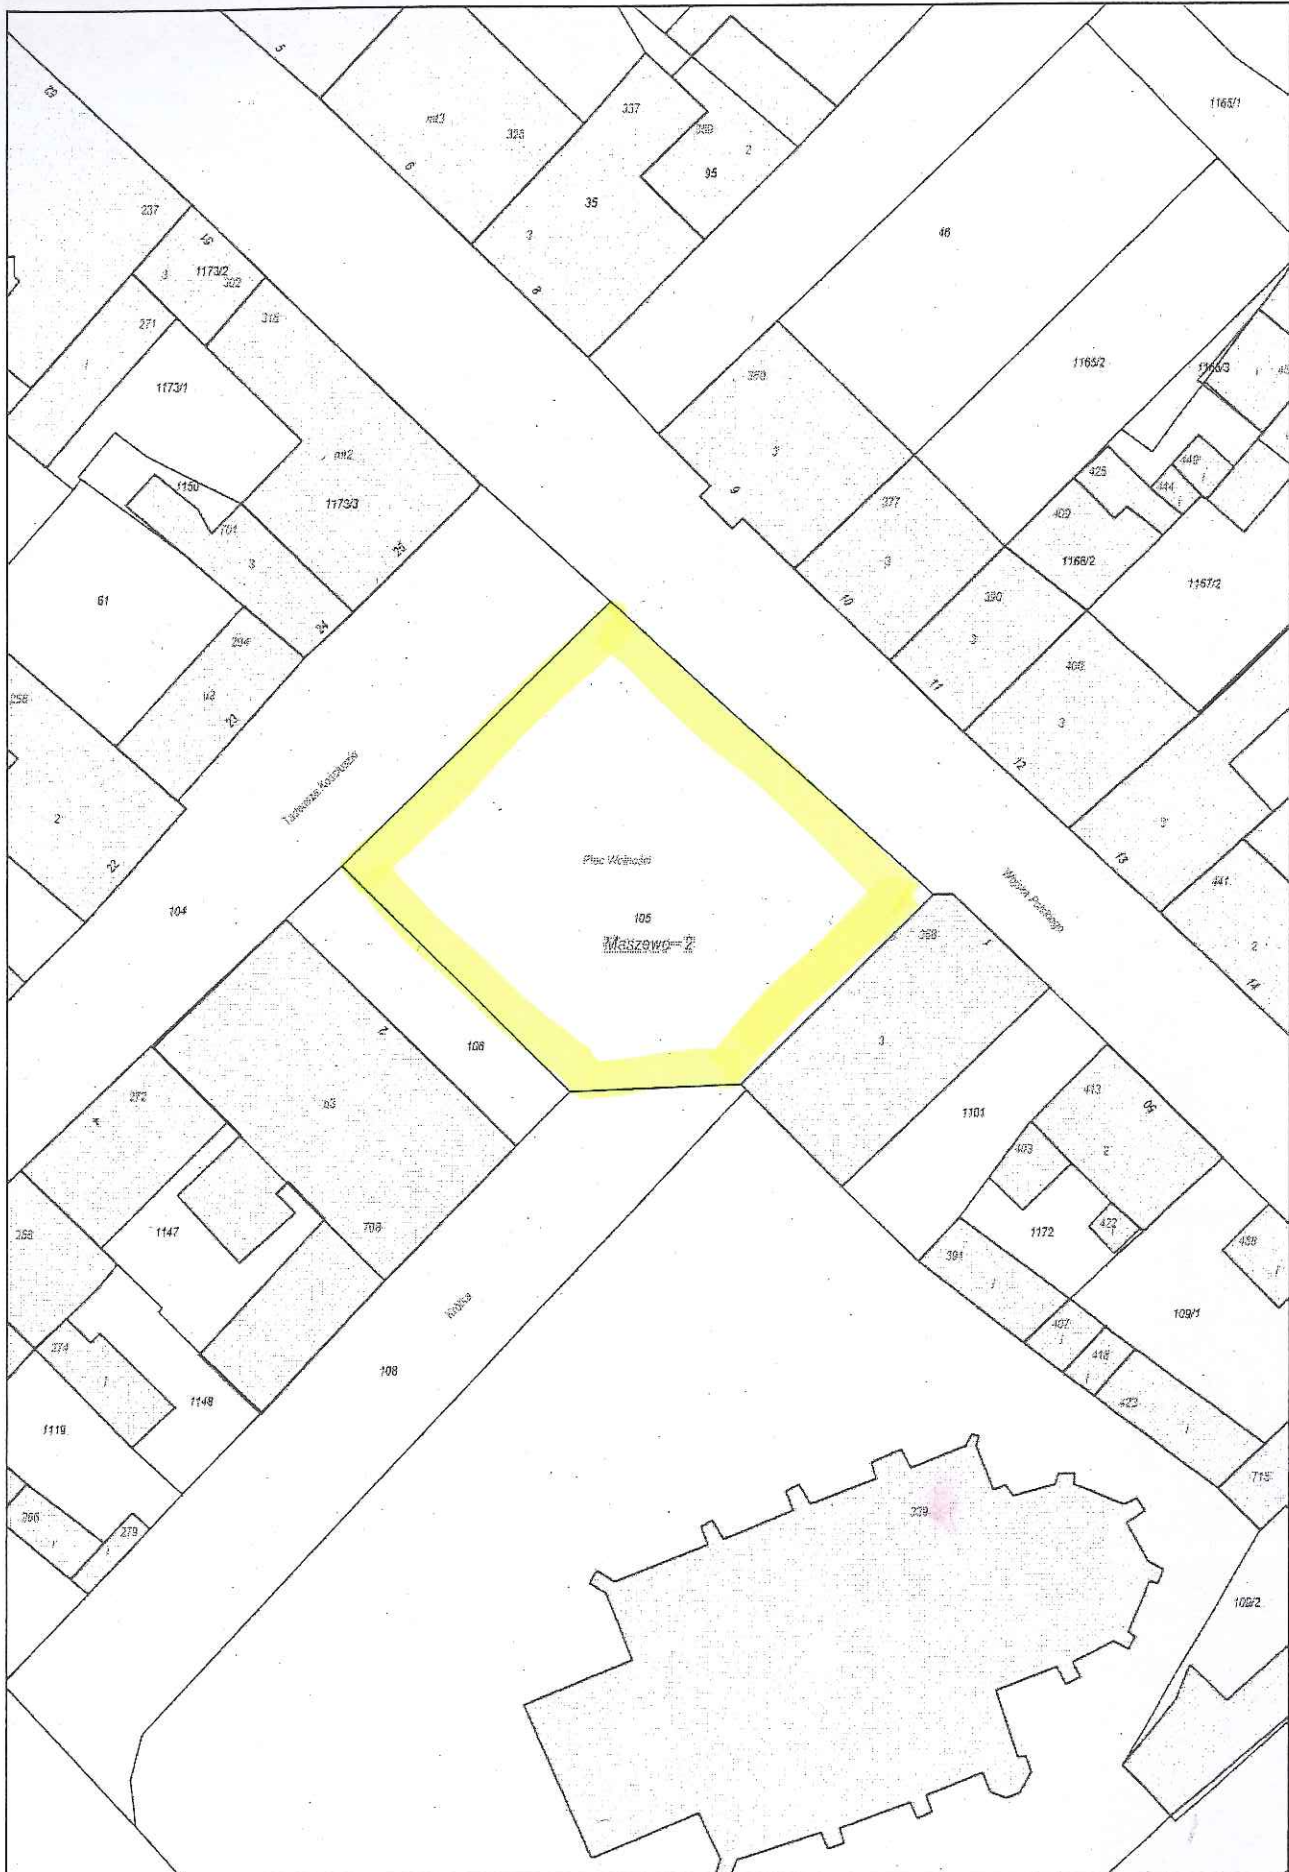

Plac Wolności Maszewo

Wydruk w skali 1:500

Wydruk z systemu WebEWID

Sporządził: Marta Banas

Udostępniane informacje nie są dokumentami w postępowaniach administracyjnych i innych. Materiały zawierające informacje z powiatowego zasobu geodezyjnego i kartograficznego (w tym dane z operatu ewidencji gruntów i budynków Starostwa Powiatowego w Goleniowie) należy zamawiać w Wydziale Geodezji. Dokumenty zawierające inne informacje przetwarzane w Wewnętrznym Portalu Mapowym należy zamawiać w wydziałach merytorycznych, odpowiedzialnych za aktualizację tych danych.

Plac Wolności - droga pobawiające kategorii powiatowej