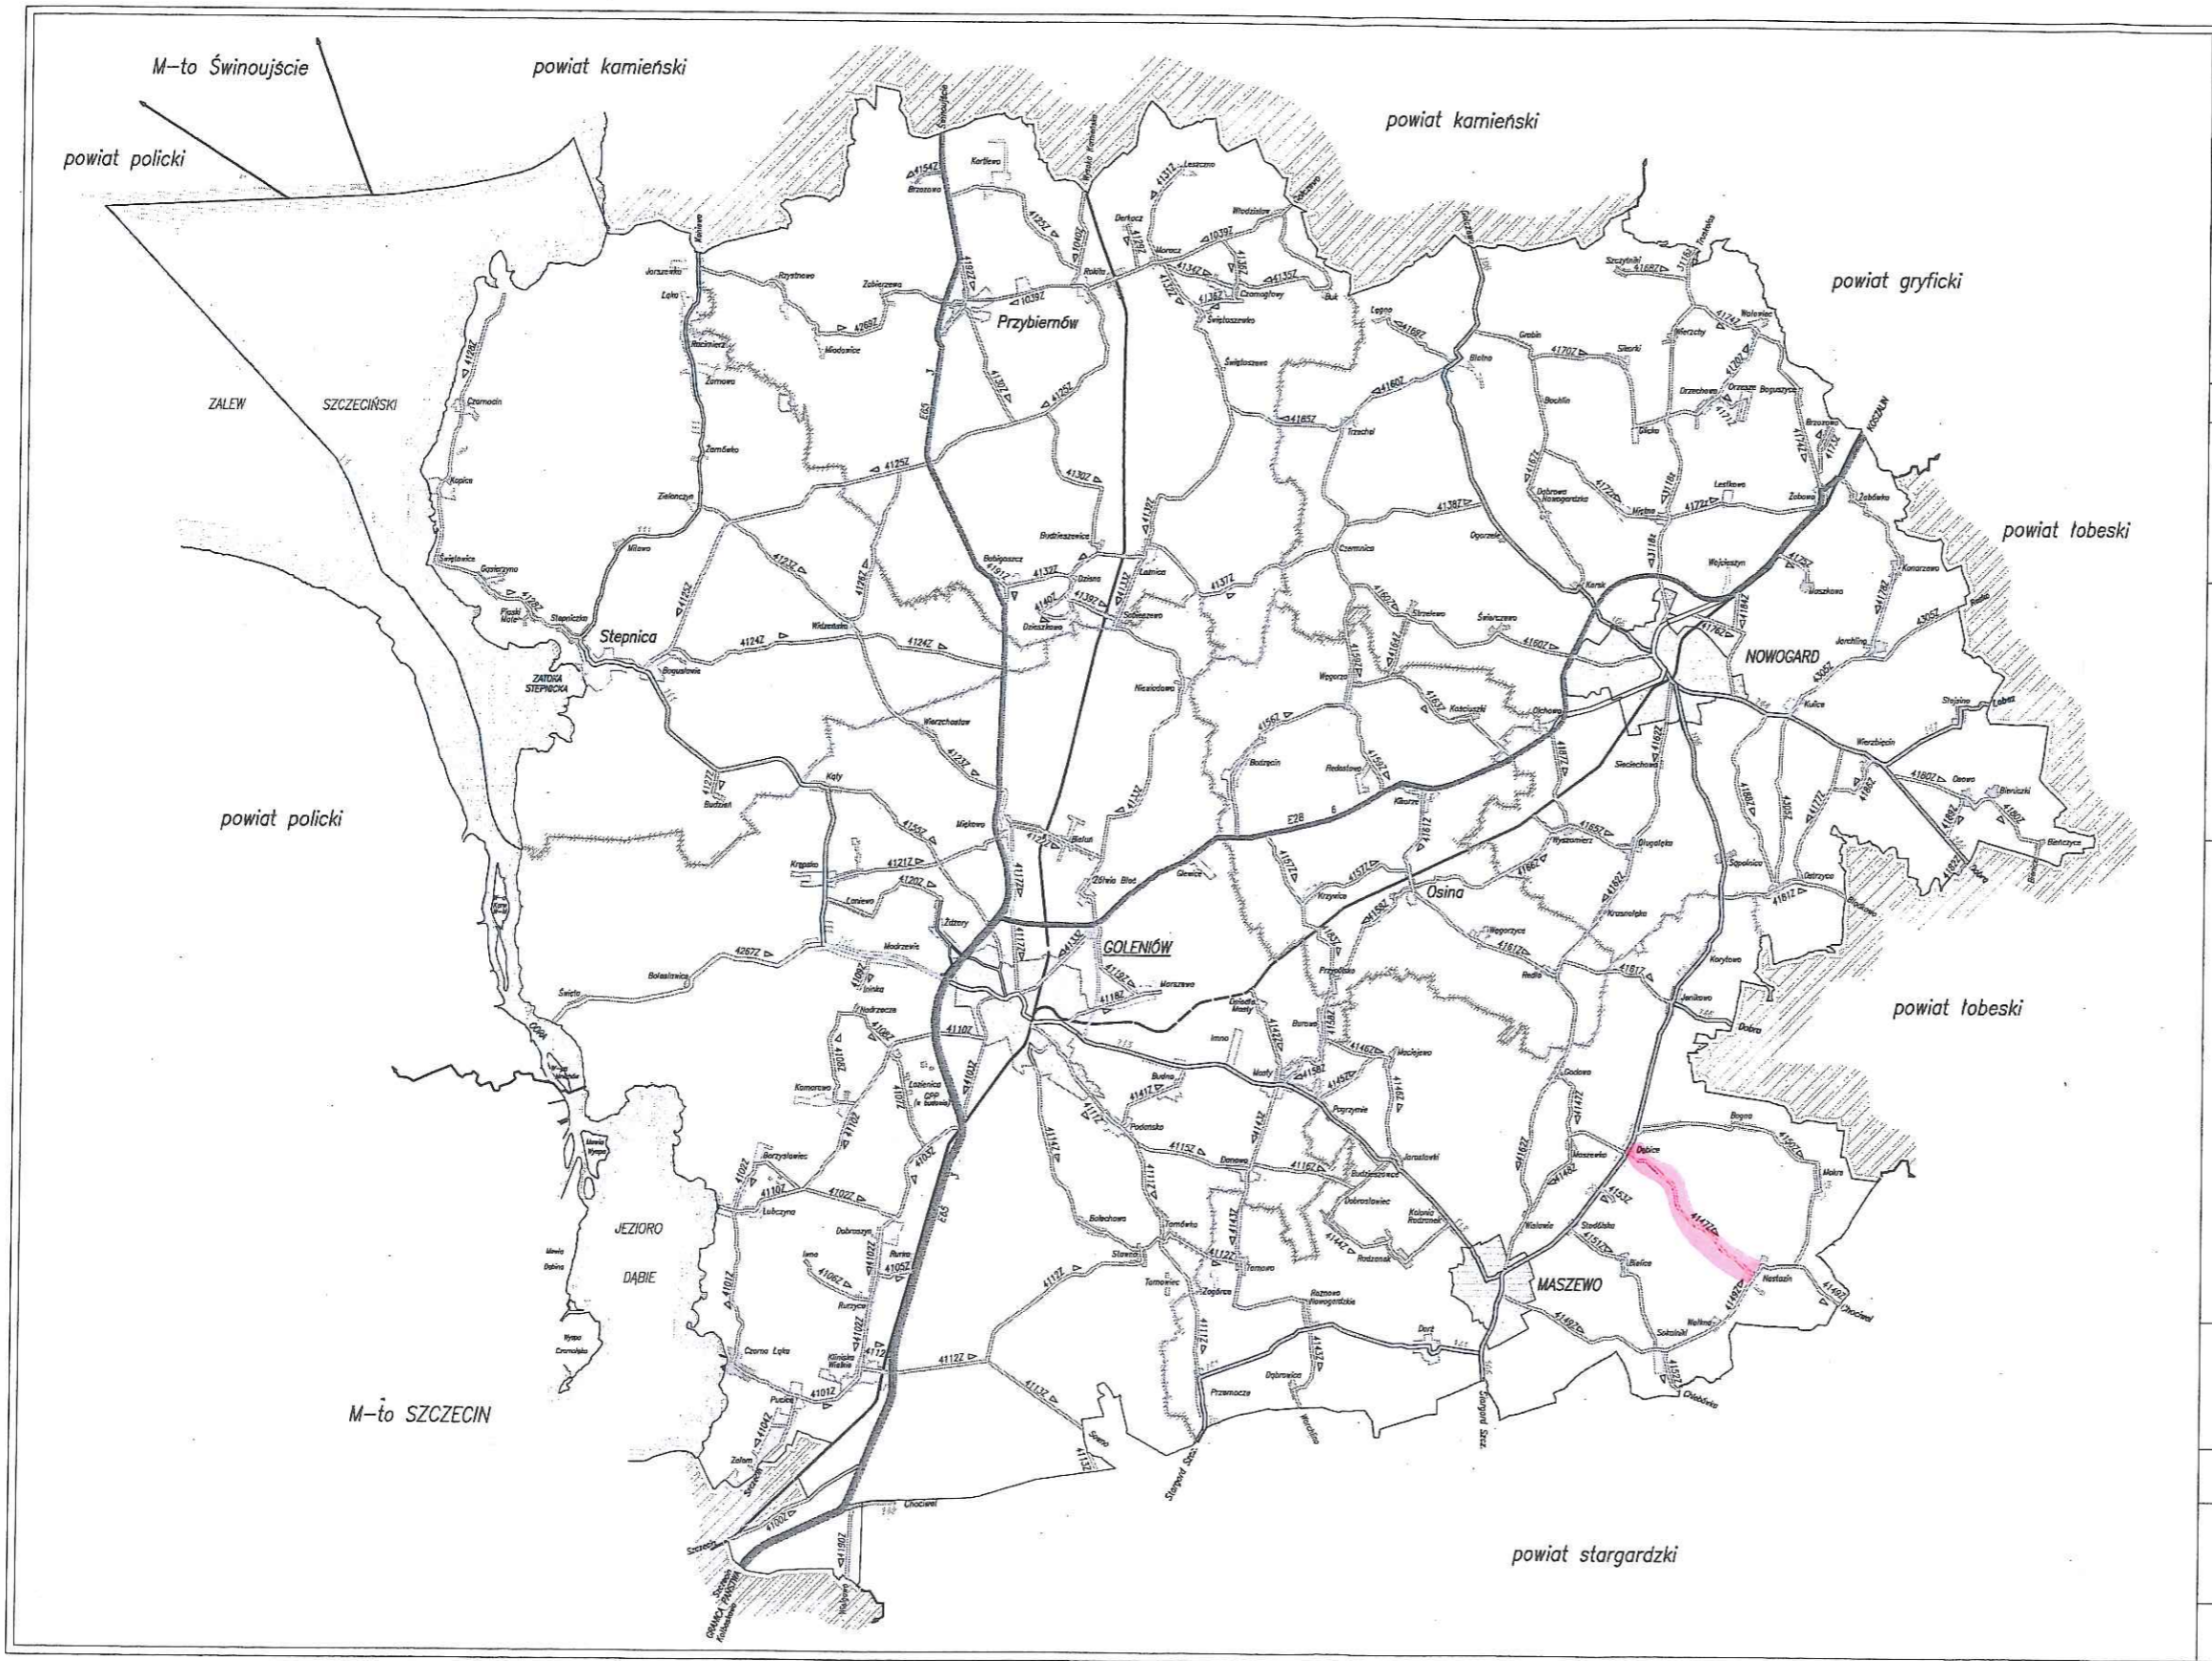

9

MAPA DRÓG POWIATOWYCH
Powiat goleniowski
woj. zachodniopomorskie
Skala 1:100000

LEGENDA

- GOLENIÓW** Miasto i Gmina – Siedziba Starostwa Powiatowego
- MASZEWO** Miasto i Gmina
- Stepnica** Gmina
- Osiedle Nazwa miejscowości
- Symbol i numer drogi krajowej
- Symbol i numer drogi wojewódzkiej
- Symbol i numer drogi powiatowej
- Symbol szlaku kolejowego
- Symbol granicy powiatu
- Symbol granicy gminy
- Kierunek kilometrażu drogi

OPRACOWANIE
Zakład Usług Geodezyjnych GEOMAPA Stanisław Dulka (upr.zaw. 4443/86)
ul.M.Kanapnickiej 10 B, 72-100 Goleniów ; tel. 914183627

Exemplarz Nr 1 ; dla - POWIAT GOLENIOWSKI

Mapa drogowa opracowana na bazie materiałów zakupionych w Urzędzie Marszałkowskim w Szczecinie – karta rejestracyjna 2/2007 z dnia 02.01.2007 r.
Produkt prawem chroniony – przedruk i reprodukcja zabronione

GOLENIÓW, styczeń 2007 r.
Aktualizacja – marzec 2016 r.

odcinek drogi porzucany kategorii powiatowej