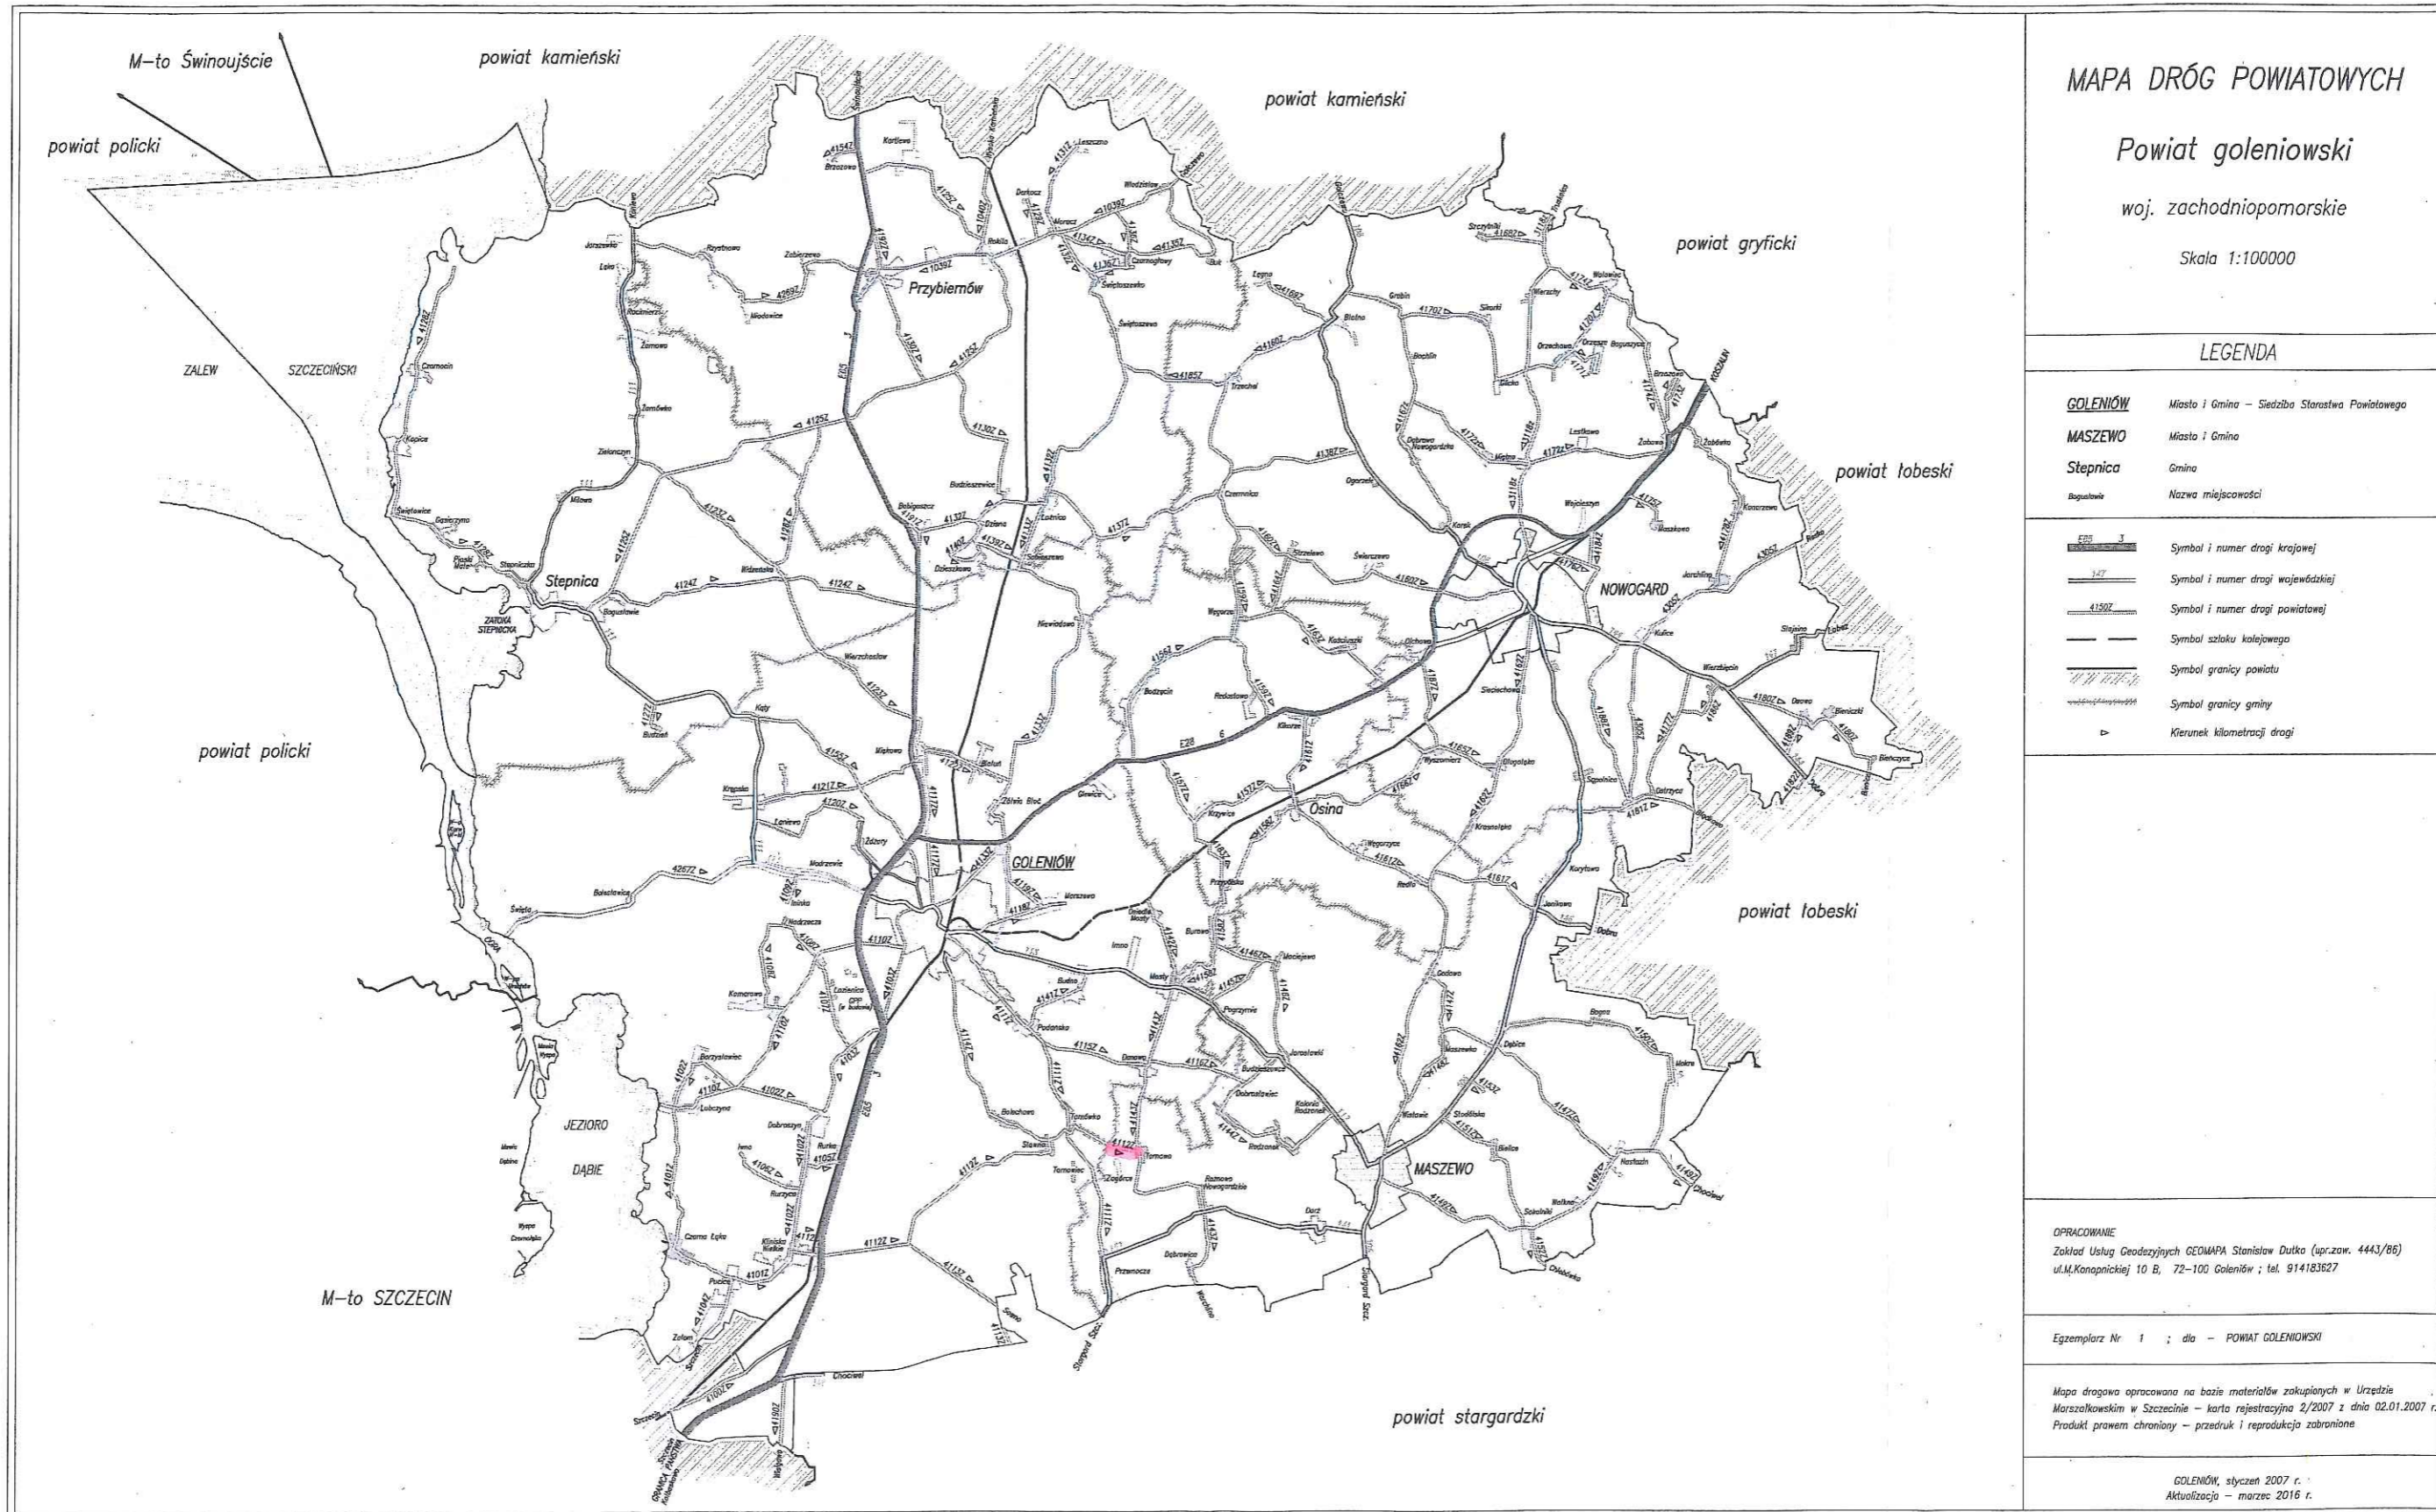

7

MAPA DRÓG POWIATOWYCH
Powiat goleniowski
woj. zachodniopomorskie
Skala 1:100000

LEGENDA

GOLENIÓW	Miasto i Gmina – Siedziba Starostwa Powiatowego
MASZEWO	Miasto i Gmina
Stepnica	Gmina
Bolesław	Nazwa miejscowości
	Symbol i numer drogi krajowej
	Symbol i numer drogi wojewódzkiej
	Symbol i numer drogi powiatowej
	Symbol szlaku kolejowego
	Symbol granicy powiatu
	Symbol granicy gminy
	Kierunek kilometrażu drogi

OPRACOWANIE
Zakład Usług Geodezyjnych GEOMAPA Stanisław Dutko (upr.zaw. 4443/86)
ul.M.Konopnickiej 10 B, 72-100 Goleniów ; tel. 914183827

Egzemplarz Nr 1 ; dla – POWIAT GOLENIOWSKI

Mapa drogowa opracowana na bazie materiałów zakupionych w Urzędzie Marszałkowskim w Szczecinie – karta rejestracyjna 2/2007 z dnia 02.01.2007 r.
Produkt prawem chroniony – przedruk i reprodukcja zabronione.

GOLENIÓW, styczeń 2007 r.
Aktualizacja – marzec 2016 r.

odcięt drogę porządkową kategorii powiatowej