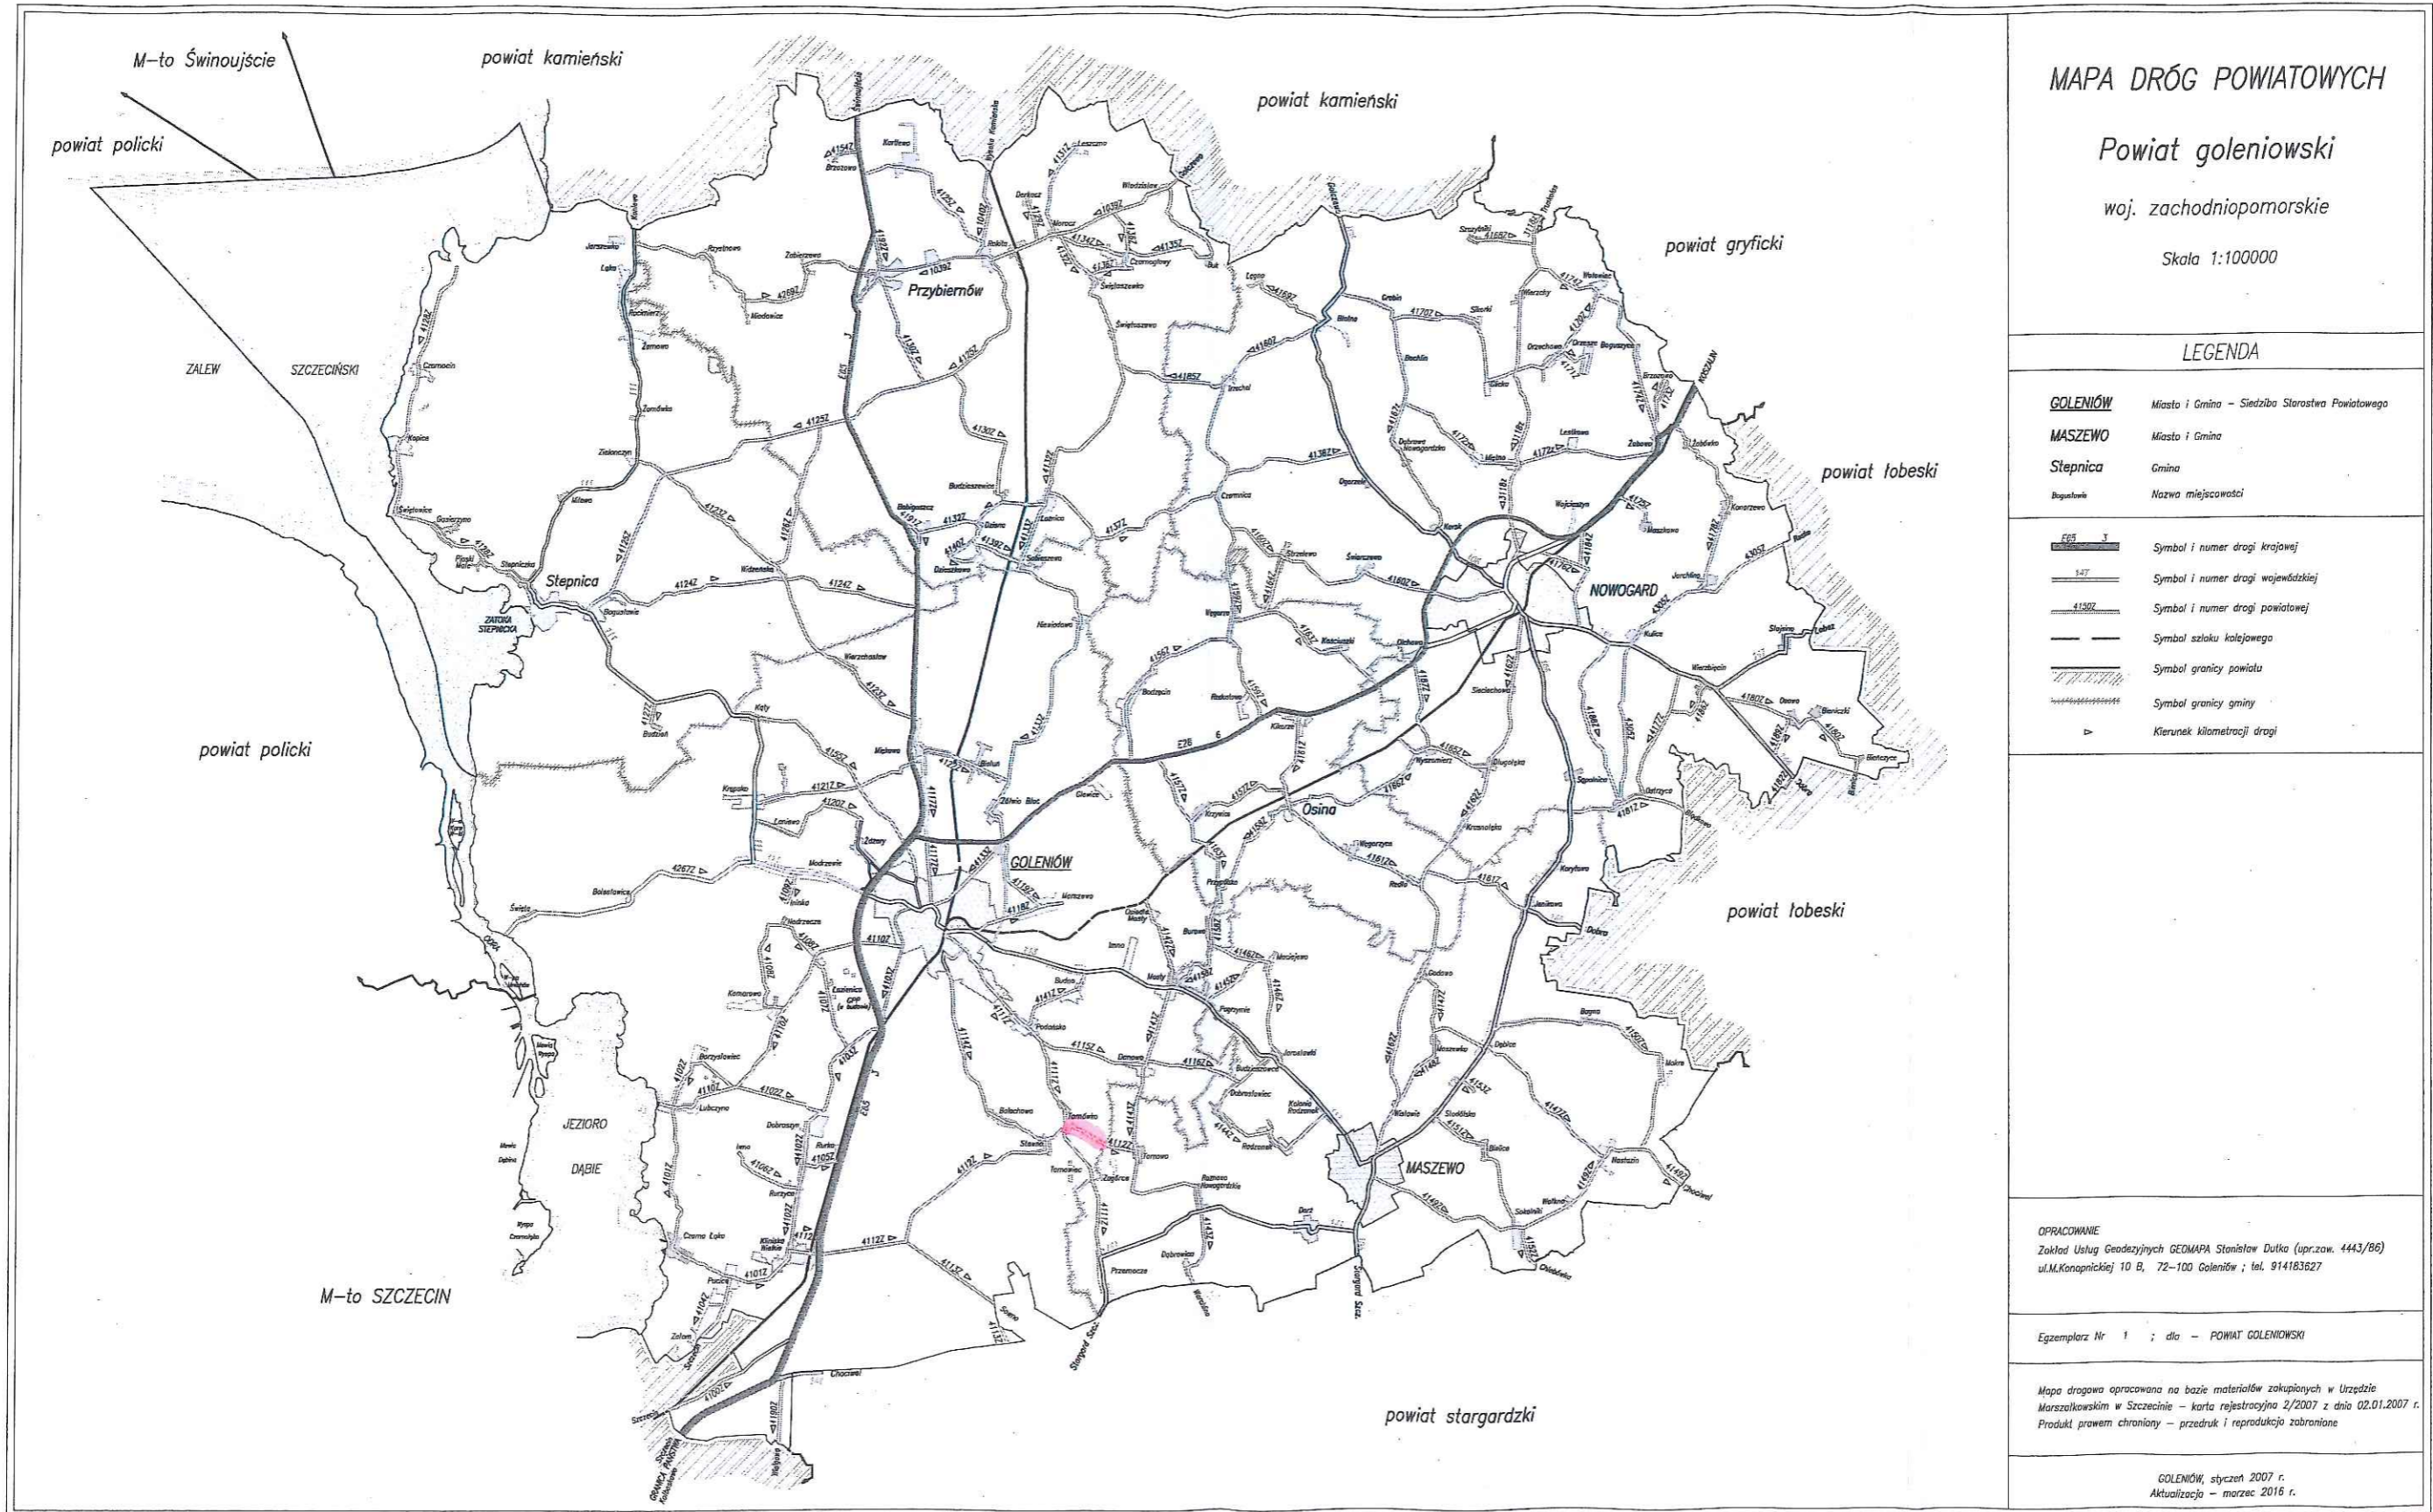

6

MAPA DRÓG POWIATOWYCH

Powiat goleniowski

woj. zachodniopomorskie

Skala 1:100000

LEGENDA

- GOLENIÓW** Miasto i Gmina - Siedziba Starostwa Powiatowego
- MASZEWO** Miasto i Gmina
- Stępnica** Gmina
- Osina** Nazwa miejscowości

- Symbol i numer drogi krajowej
- Symbol i numer drogi wojewódzkiej
- Symbol i numer drogi powiatowej
- Symbol szlaku kolejowego
- Symbol granicy powiatu
- Symbol granicy gminy
- Kierunek kilometrażu drogi

OPRACOWANIE
Zakład Usług Geodezyjnych GEOMAPA Stanisław Dulko (upr.zaw. 4443/86)
ul.M.Konopnickiej 10 B, 72-100 Goleniów ; tel. 914183827

Egzemplarz Nr 1 ; dla - POWIAT GOLENIOWSKI

Mapa drogowa opracowana na bazie materiałów zakupionych w Urzędzie Marszałkowskim w Szczecinie - karta rejestracyjna 2/2007 z dnia 02.01.2007 r.
Produkt prawem chroniony - przedruk i reprodukcja zabronione