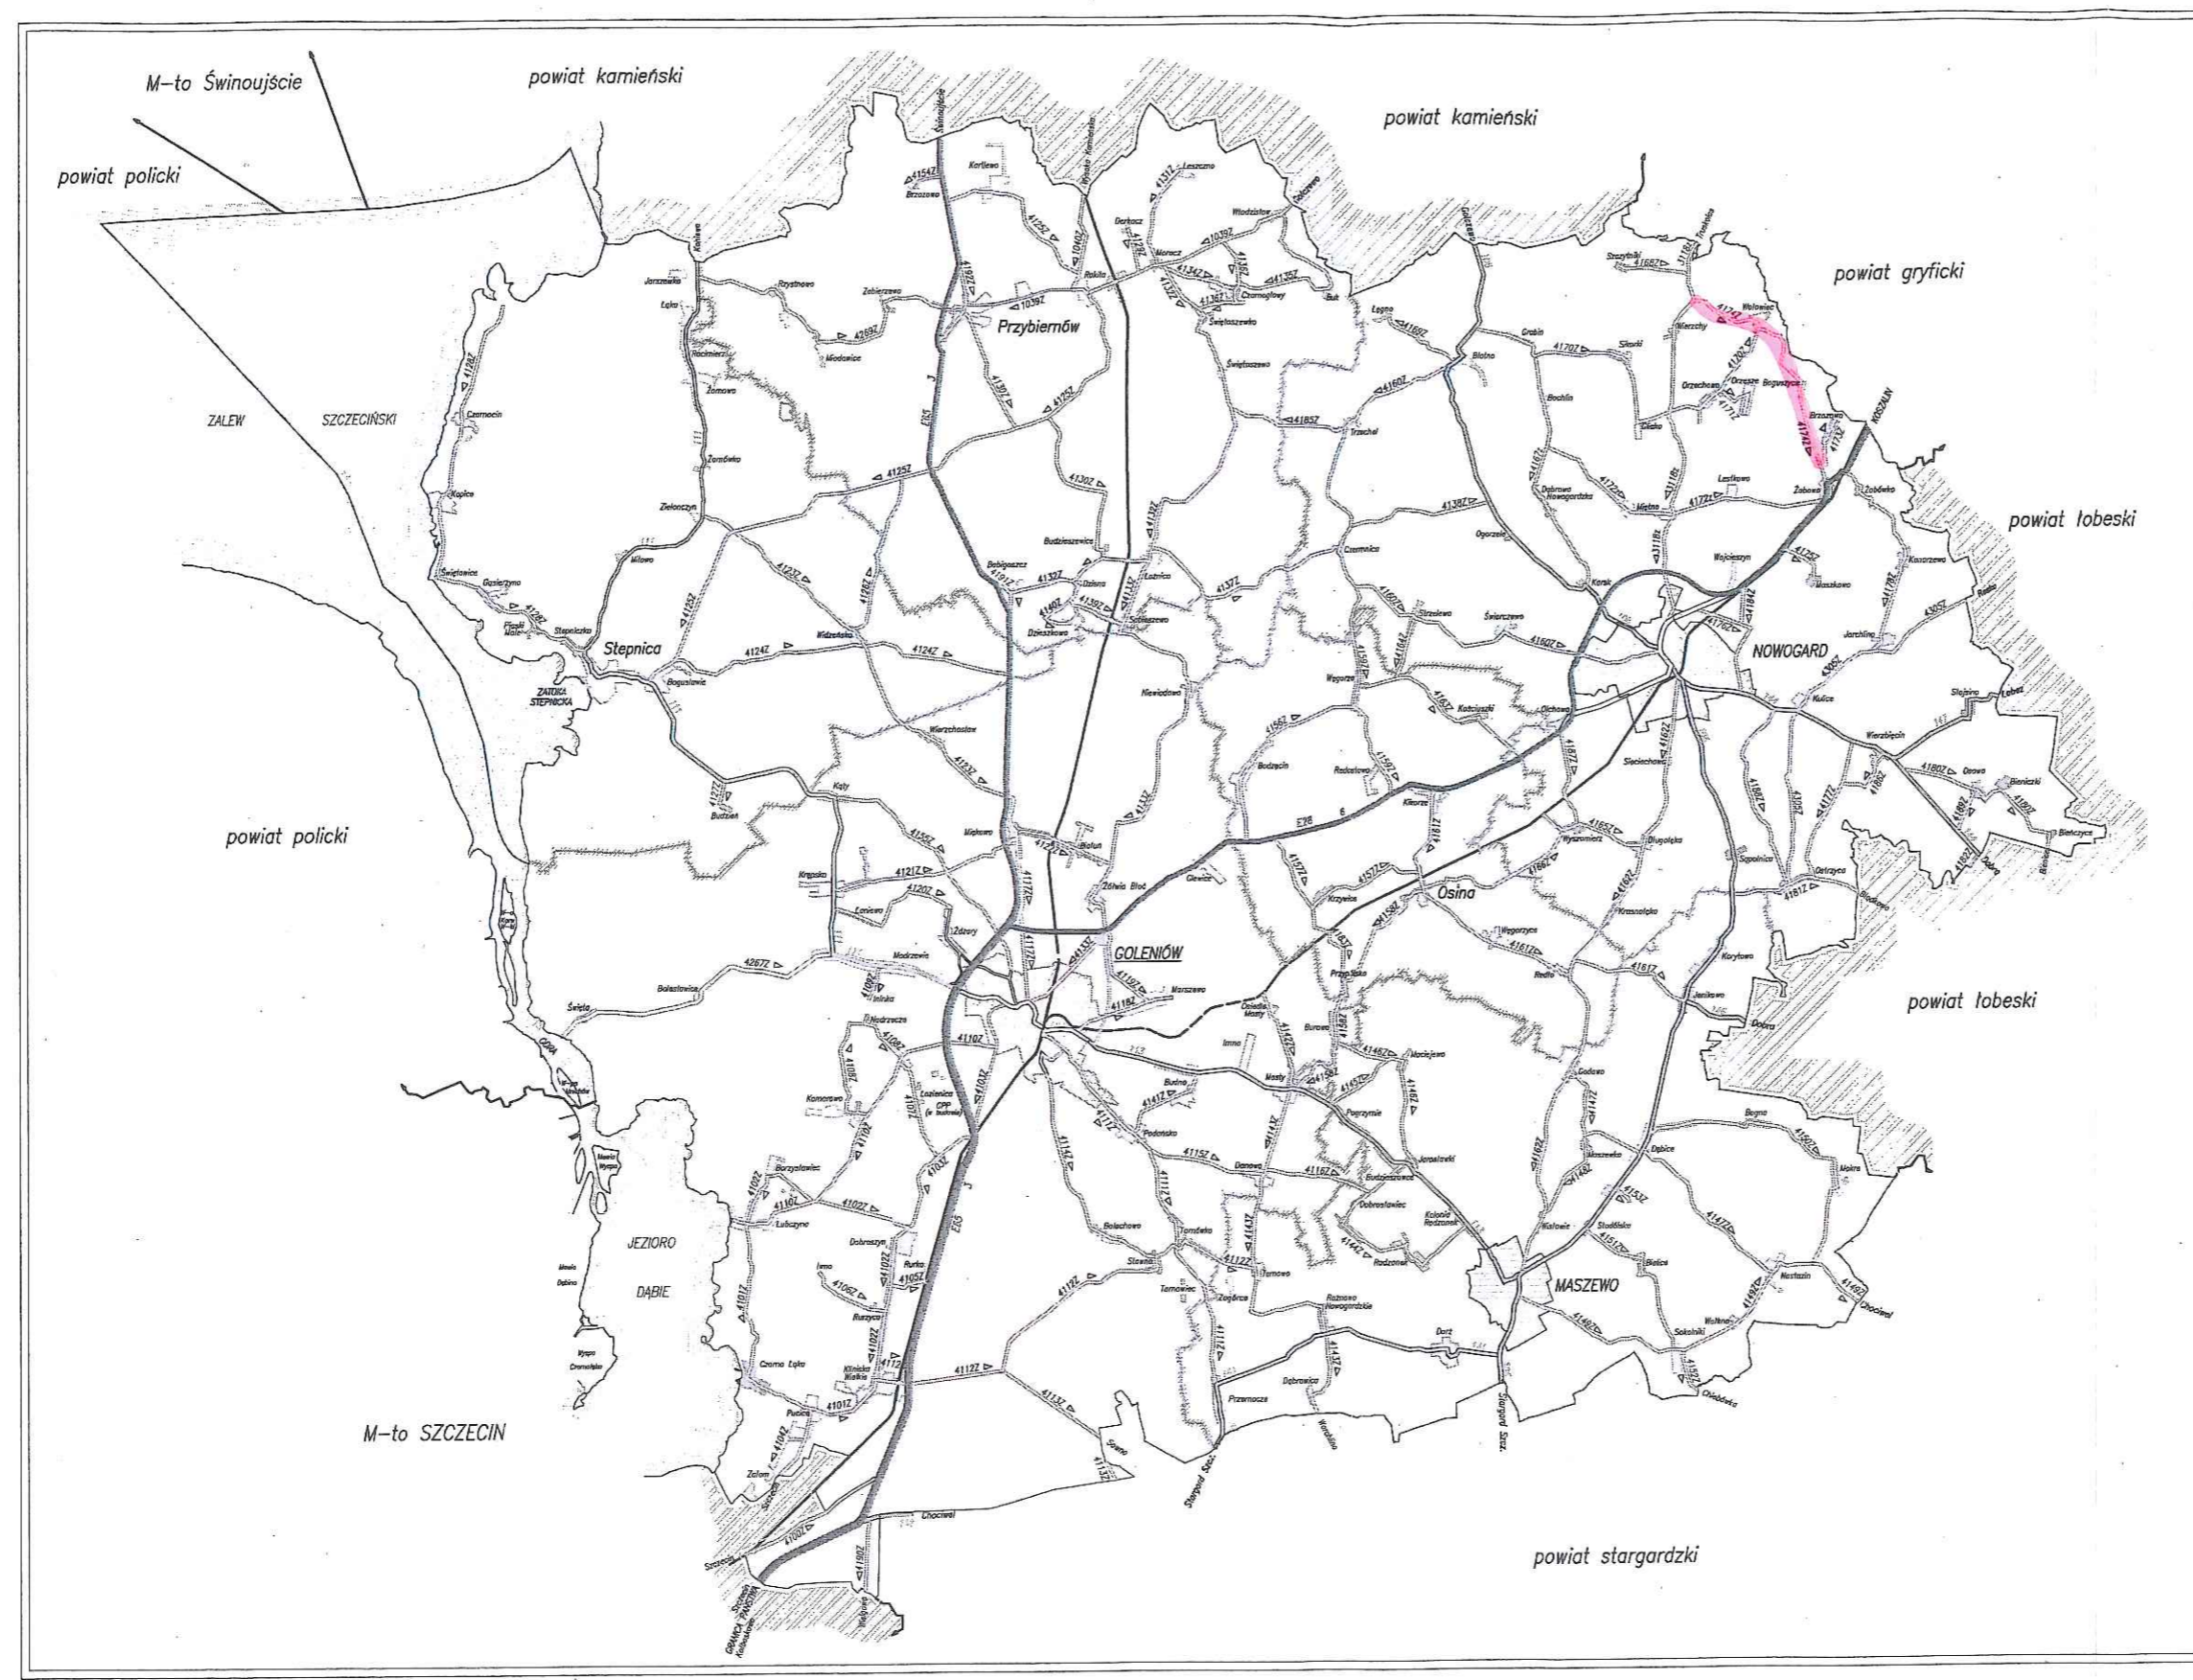

Załącznik nr 1 do uchwały Rady
Powiatu Goleniowskiego

MAPA DRÓG POWIATOWYCH
Powiat goleniowski
woj. zachodniopomorskie
Skala 1:100000

LEGENDA

GOLENIÓW	Miasto i Gmina - Siedziba Starostwa Powiatowego
MASZEWO	Miasto i Gmina
Stepnica	Gmina
Bogusław	Nazwa miejscowości
	Symbol i numer drogi krajowej
	Symbol i numer drogi wojewódzkiej
	Symbol i numer drogi powiatowej
	Symbol szlaku kolejowego
	Symbol granicy powiatu
	Symbol granicy gminy
	Kierunek kilometracji drogi

OPRACOWANIE
Zakład Usług Geodezyjnych GEOMAPA Stanisław Dutka (upr.zow. 4443/B6)
ul.M.Konapnickiej 10 B, 72-100 Goleniów ; tel. 914183627

Egzemplarz Nr 1 ; dla - POWIAT GOLENIOWSKI

Mapa drogowa opracowana na bazie materiałów zakupionych w Urzędzie Marszałkowskim w Szczecinie - karta rejestracyjna 2/2007 z dnia 02.01.2007 r.
Produkt prawem chroniony - przedruk i reprodukcja zabronione